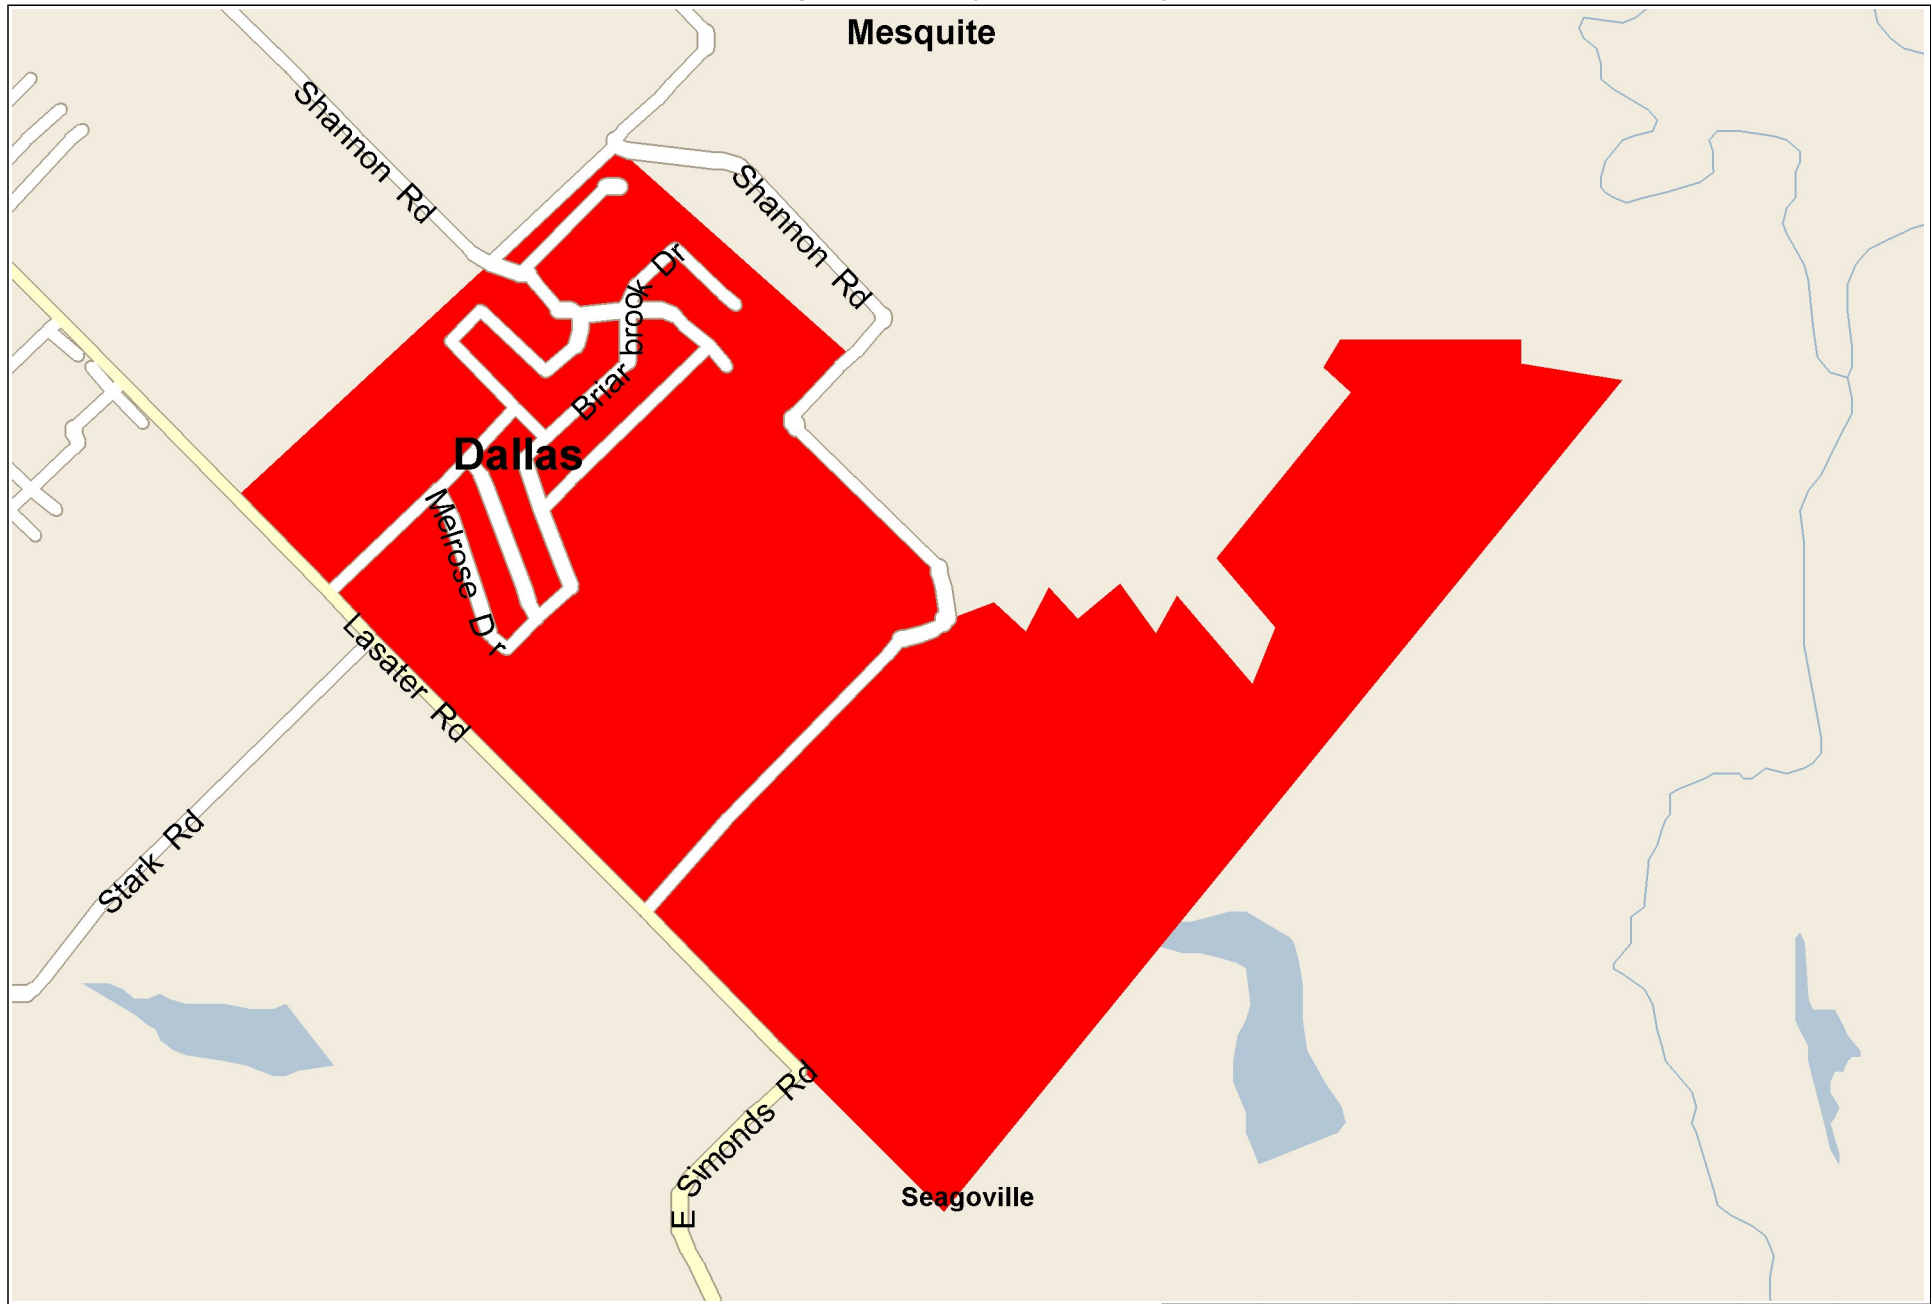

Seagoville Recycle Monday B

Mesquite

0 mi 0.2 0.4 0.6 0.8