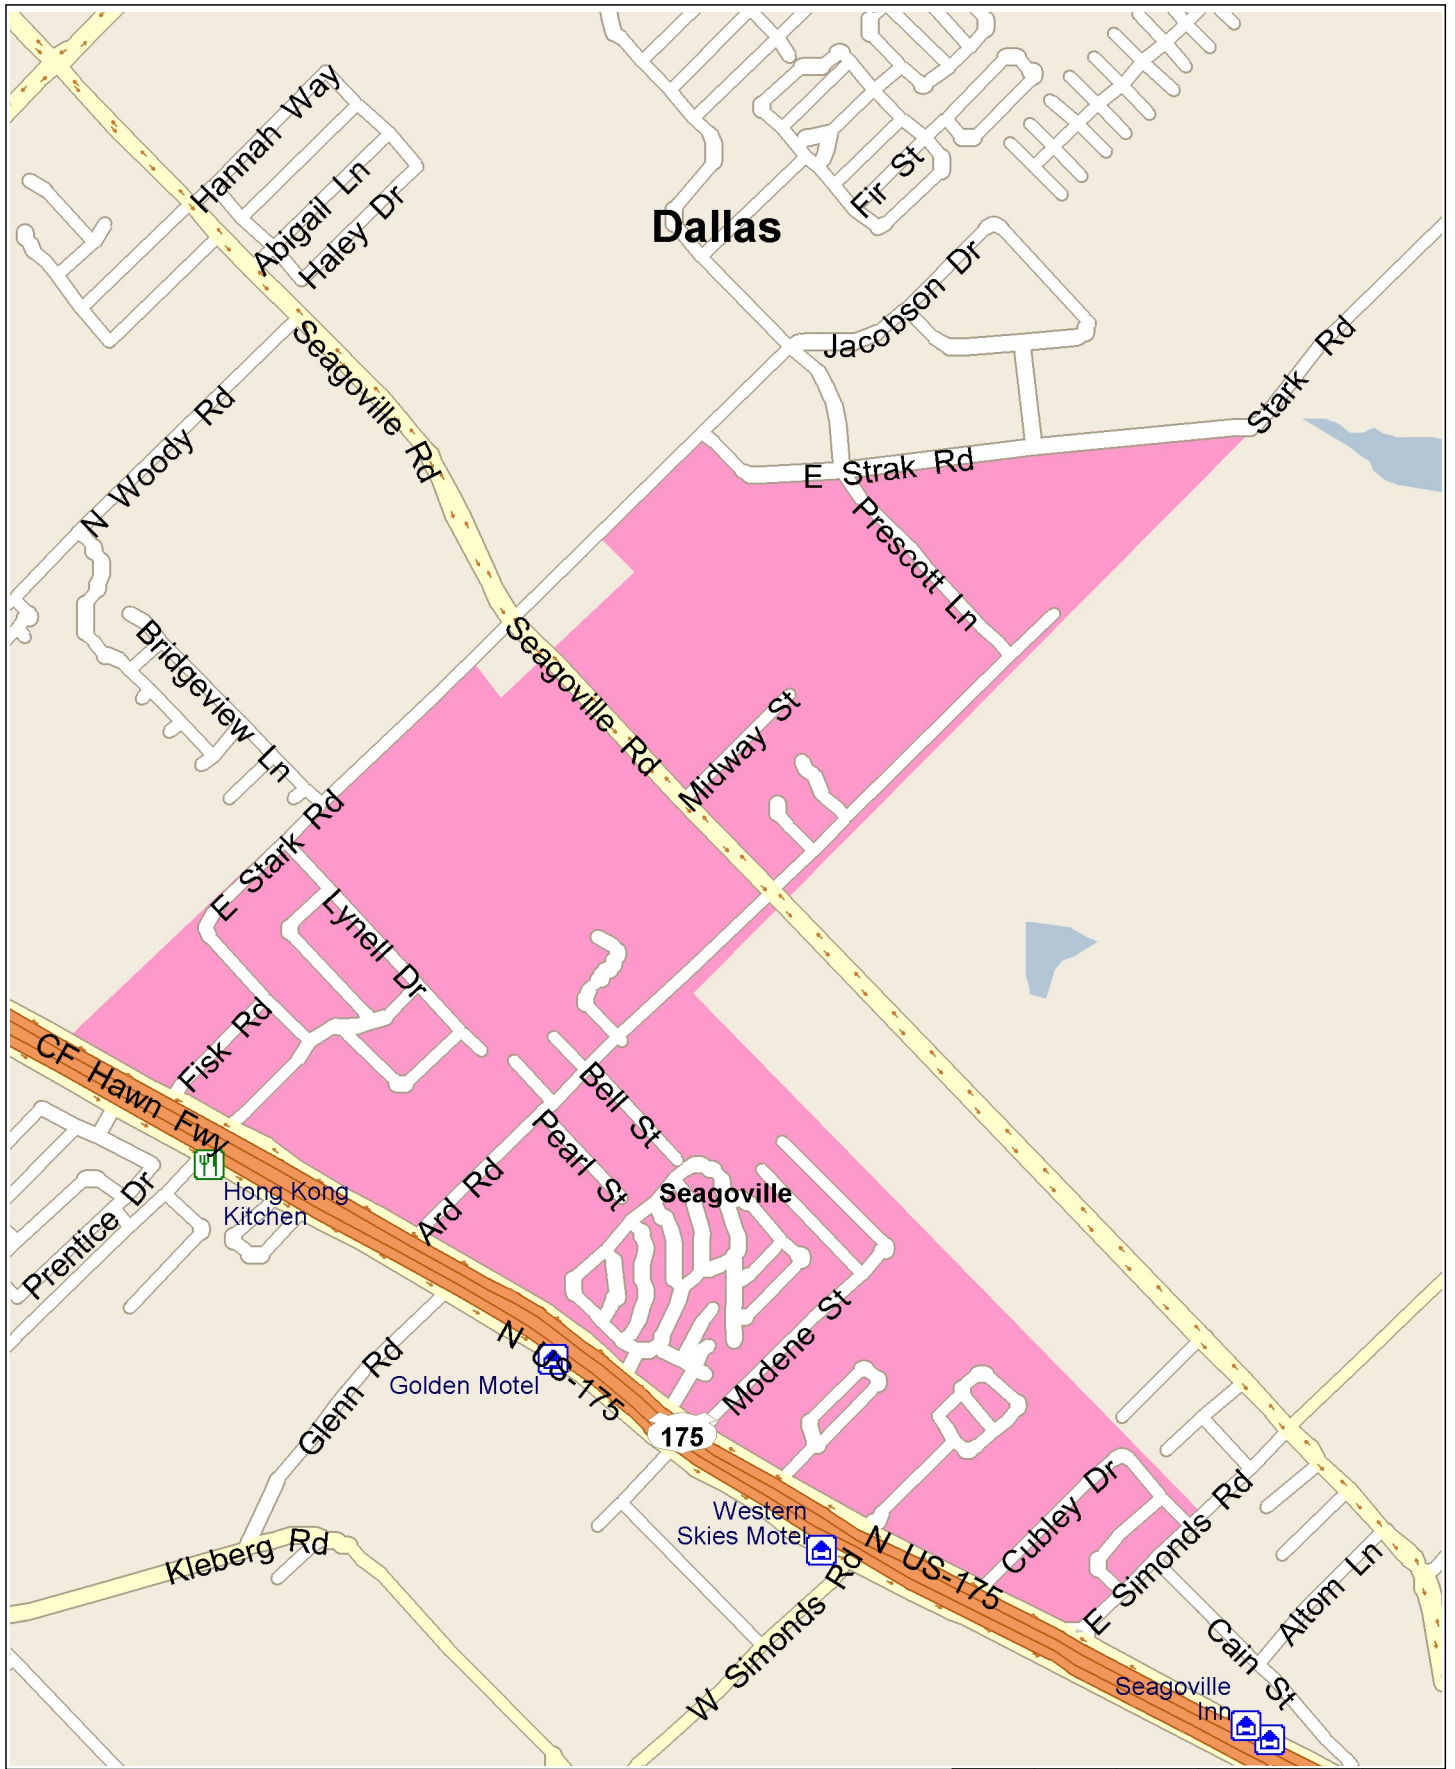

Seagoville Recycle Monday A

0 mi 0.2 0.4 0.6